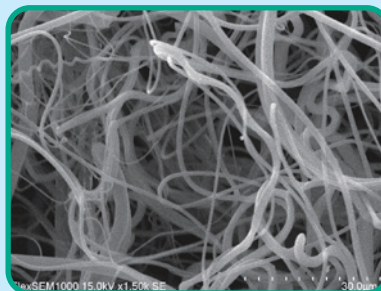

ハイテク素材で強力に吸音

ナノファイバー吸音材

吸音マサムネ

音が気になる部屋に
簡単施工で貼るだけ!
部屋全体に貼らなくても
吸音効果が得られます!

導入例：「NTT データ様 ボイスチャット室」

簡単な施工で驚くほどの防音効果が得られます。

※より高い防音効果をお求めの場合は、一般的な重量則を伴った「遮音シート+ 吸音マサムネ」といった施工をしてください。

簡易
吸音

簡易
防音

※お部屋にマッチした色柄を。表面を覆う防炎布は別途ご購入ください。

ナノファイバーによる圧倒的な表面積、無数の空隙によって高い吸音性能を発揮します。

ナノファイバーの繊維径

ナノファイバ拡大画像

グラスウール拡大画像

販売元

Seeplan 株式会社シープラン

(製造元 何乃繊維株式会社)

「吸音マサムネ」の特徴

1. 幅広い周波数域に対して、優れた吸音性能が得られます。
(人の話し声から、子供が走り回る音・落下音などの重量衝撃音をカバー)
2. 施工が容易。はさみで簡単にカットできチクチクしません。

残響実験吸音率 JIS A 1409:1998 準拠

販売元

Seeplan 株式会社シープラン

〒164-0011 東京都中野区中央 5 丁目 39 番 13 号
シャトル・ソレイユ 801 号室
Phone : 03-5823-4623 FAX : 03-5823-4621