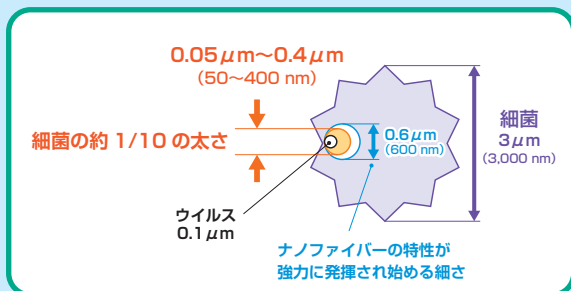

簡易
防音

※お部屋にマッチした色柄を。表面を覆う防炎布は別途ご購入ください。

ナノファイバーによる圧倒的な表面積、無数の空隙によって高い吸音性能を発揮します。

ナノファイバーの繊維径

ナノファイバ拡大画像

グラスウール拡大画像

販売元

Seeplan 株式会社シープラン