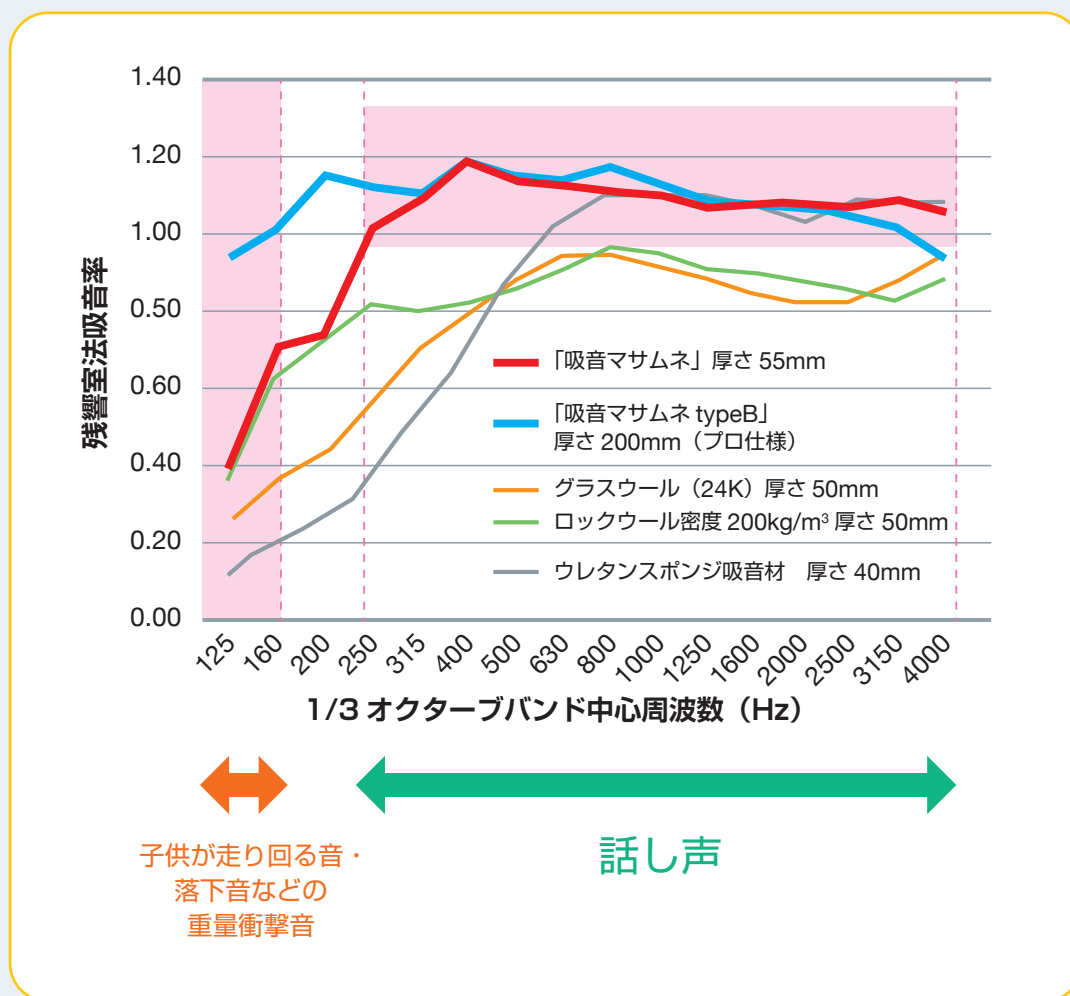

「吸音マサムネ」の特徴

1. 幅広い周波数域に対して、優れた吸音性能が得られます。
  (人の話し声から、子供が走り回る音・落下音などの重量衝撃音をカバー)
2. 施工が容易。はさみで簡単にカットできチクチクしません。

残響実験吸音率 JIS A 1409:1998 準拠

販売元

Seeplan 株式会社シープラン

〒164-0011 東京都中野区中央 5 丁目 39 番 13 号
シャトル・ソレイユ 801 号室
Phone : 03-5823-4623 FAX : 03-5823-4621

(担当)

東京事務所：磯部陽一 (Phone : 090-3919-2703)
仙台事務所：吉田 渉 (Phone : 090-2364-9349)
西城由季乃 (Phone : 090-3646-6180)