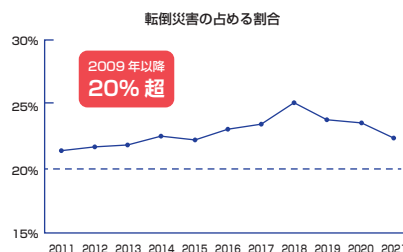

※当社比較

トライアングル効果&労災事故ランキング

飲食店でよくある労災事故

- 1位：転倒挙動
- 2位：切れ・擦れ事故
- 3位：高温・低温の物との接触
- 4位：動作の反動・無理な動作

どちらも
転倒事故が
ランクイン

製造業でよくある労災事故

- 1位：挟まれ・巻き込まれ事故
- 2位：転倒事故
- 3位：転落事故
- 4位：切れ・擦れ事故

足元が原因となる
ことが多い事故の型
約37%