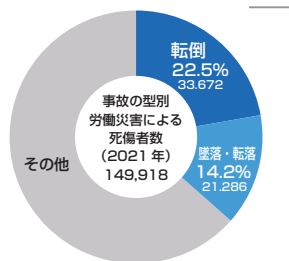

※当社比較

トライアングル効果&労災事故ランキング

飲食店でよくある労災事故

- 1位：転倒挙動
- 2位：切れ・擦れ事故
- 3位：高温・低温の物との接触
- 4位：動作の反動・無理な動作

どちらも
転倒事故が
ランクイン

製造業でよくある労災事故

- 1位：挟まれ・巻き込まれ事故
- 2位：転倒事故
- 3位：転落事故
- 4位：切れ・擦れ事故

足元が原因となる
ことが多い事故の型
約37%