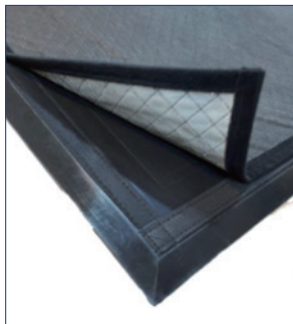

ウルトラ油吸着マットをご使用いただいた お客様からのリアルなお声

床汚れの不安・不満の解消

- ・ベタつきが改善されていて効果は素晴らしい
- ・床のヌメリがかなり改善された
- ・フロアの黒ずみが減って清掃が楽になった

労働環境・意識改善

- ・他のマットと比べて滑らないという安心感が違う
- ・マットをしっかりと踏んでフロアに油を持ち出さないという、スタッフの意識の変化・環境改善への意識の高まりを感じた

コスト・経費削減の実現

- ・これまでのマットは、敷いていても油がとれておらず、床汚れがひどく、毎月外注費をかけて清掃していた。このマットにしてから外注費が減り、コストの削減ができた。
- ・当たり前だと思っていたマットの経費がこんなにも削減できるなんて、驚いていた。感謝している。

簡単交換・いつでも綺麗を保てる

面ファスナー付きの専用マットベースで簡単に脱着可能
ワンタッチ交換で
いつでも綺麗を保つことができます

※ご使用の際は、専用マットベースをご使用ください。
交換の目安は1カ月程度となります。

仕様

商品名	サイズ (mm)	特記
ウルトラ油吸着マサムネフロアマット	700×850	※専用マットベースが必要
ウルトラ油吸着マサムネメンテナンスマット	500×800	-
専用マットベース	750×900	※ウルトラ油吸着マサムネフロアマット専用