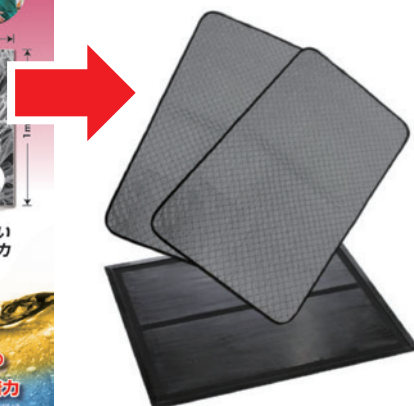

油保持力 ~ High holding power ~
他社製品の **2** 倍

油吸収力 ~ Fast adsorption ~
他社製品の **3** 倍

水吸収率 ~ Super water repellent ~
0 %

Seeplan 株式会社シープラン

驚異の油吸着力で他のマットを凌駕

マサムネの油吸着性能をマットに

驚きの油吸着 国内生産 業務用

ウルトラ油吸着 **マサムネ** グリストラップ油吸着材

(ベーシック) NEW 第三世代ナノファイバー ナノ技術による ハイテク素材

グリストラップ清掃における
日々の

1. 清掃時間を半分に短縮
2. スタッフの手間や負担を軽減
3. コスト削減
4. 悪臭防止

1枚で (26cm×26cm) 厚さ 2cm 前後
1,800mLの油を吸着!

超撥水
水を弾いて油だけを吸着!

油を保持して離さない
自重×60倍の吸着力

一般的な油吸着材の
約**5倍以上**の吸着力

驚異的な油吸着を誇るウルトラ油吸着マット
多くの飲食店様でトライアルを実施し
驚きの結果が続出!

業態別油吸着量データ	油分のみ	日数
中華チェーンA店	320mL	44日
中華チェーンB店	210mL	18日
中華チェーンC店	240mL	52日
牛丼チェーン店	130mL	34日
ステーキチェーン店	140mL	30日
うどんチェーン店	190mL	41日
焼肉店	75mL	21日
大手居酒屋店	20mL	21日
大手スーパー	230mL	7日

専用のベースマットとセットで
工場でも飲食店でも安心して設置できる設計

異次元の油吸着力で

【す速く・大量に油を吸着し・逃がさない】

油吸着力：自重の **50倍** (最大)
油保持力：他社製品の **2倍**
油吸収力：他社製品の **3倍**
水吸収率：**0%**

圧倒的な油吸着力を誇る
ウルトラ油吸着マット

その秘密は

マサムネ NF のテクノロジー

独自の3層構造!