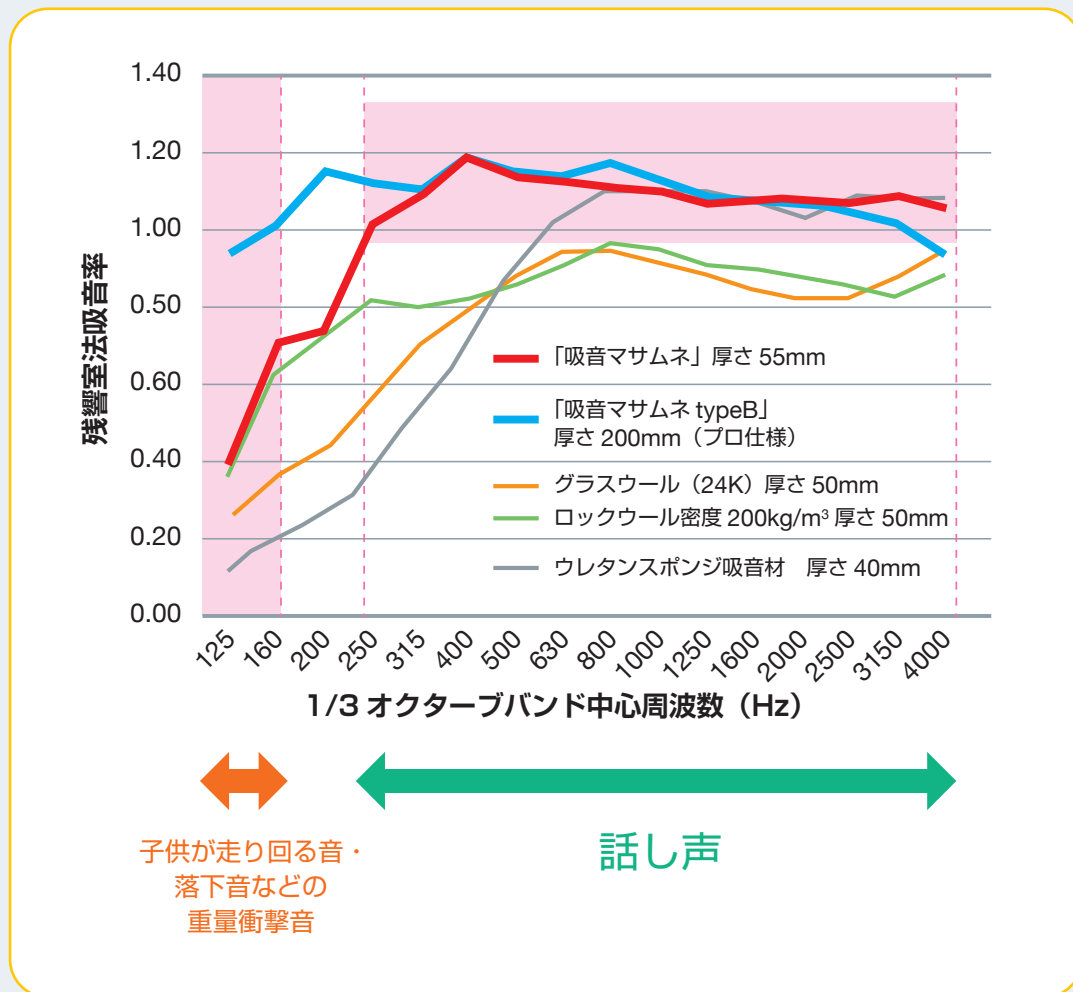

簡易
防音

※お部屋にマッチした色柄を。表面を覆う防炎布は別途ご購入ください。

ナノファイバーによる圧倒的な表面積、無数の空隙によって高い吸音性能を発揮します。

ナノファイバーの繊維径

ナノファイバ拡大画像

グラスウール拡大画像

販売元

Seeplan 株式会社シープラン

「吸音マサムネ」の特徴

1. 幅広い周波数域に対して、優れた吸音性能が得られます。
(人の話し声から、子供が走り回る音・落下音などの重量衝撃音をカバー)
2. 施工が容易。はさみで簡単にカットできチクチクしません。

残響実験吸音率 JIS A 1409:1998 準拠

販売元

Seeplan 株式会社シープラン

〒101-0032 東京都千代田区岩本町 1-4-2 H・Iビル 1F
Phone : 03-5823-4623 FAX : 03-5823-4621