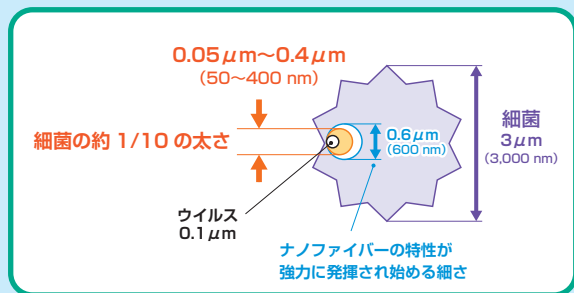

簡易
防音

※お部屋にマッチした色柄を。表面を覆う防炎布は別途ご購入ください。

ナノファイバーによる圧倒的な表面積、無数の空隙によって高い吸音性能を発揮します。

ナノファイバーの繊維径

ナノファイバ拡大画像

グラスウール拡大画像

販売元

Seeplan 株式会社シープラン