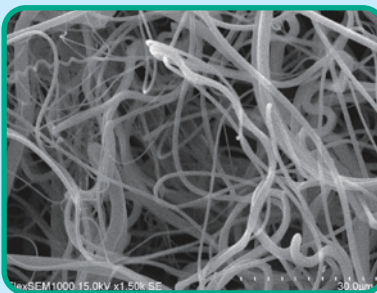

ハイテク素材で強力に吸音

ナノファイバー吸音材

吸音マサムネ

音が気になる部屋に
簡単施工で貼るだけ!
部屋全体に貼らなくても
吸音効果が得られます!

導入例：「NTT データ様 ボイスチャット室」

簡単な施工で驚くほどの防音効果が得られます。

※より高い防音効果をお求めの場合は、一般的な重量則を伴った「遮音シート+ 吸音マサムネ」といった施工をしてください。

簡易
吸音

簡易
防音

※お部屋にマッチした色柄を。表面を覆う防炎布は別途ご購入ください。

ナノファイバーによる圧倒的な表面積、無数の空隙によって高い吸音性能を発揮します。

ナノファイバーの繊維径

ナノファイバ拡大画像

グラスウール拡大画像

販売元

Seeplan 株式会社シープラン

「吸音マサムネ」の特徴

1. 幅広い周波数域に対して、優れた吸音性能が得られます。
(人の話し声から、子供が走り回る音・落下音などの重量衝撃音をカバー)
2. 施工が容易。はさみで簡単にカットできチクチクしません。

残響実験吸音率 JIS A 1409:1998 準拠

販売元

Seeplan 株式会社シープラン

〒101-0032 東京都千代田区岩本町 1-4-2 H・Iビル 1F
Phone : 03-5823-4623 FAX : 03-5823-4621