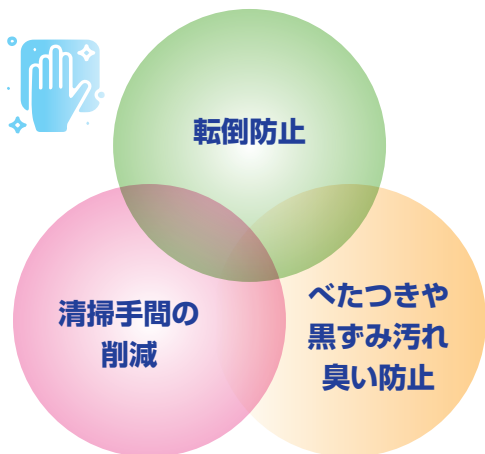

4つのパワーを備えた油吸着マット 抜群のコストパフォーマンス

油吸着量の比較

他社の油吸着マットを凌駕する圧倒的な油吸着力
この油吸着で、靴底についた油の持ち出しを徹底的にカット
床が滑らない、汚れない、清潔を保ちます！

マット種類	素材	1m²あたりの油吸着量	ウルトラ油吸着マサムネフロアマットを基準とした比率
ウルトラ油吸着マサムネフロアマット	ポリプロピレン	約 5.9 L	100%
油吸着マットA	ポリエステル	約 4.4 L	75%
油吸着マットB	ポリプロピレン	約 3.2 L	54%
油吸着マットC	P.P (不織布)	約 1.9 L	32%
油吸着マットD	PET (不織布)	約 1.2 L	20%

価格比較

高い油吸着力にもかかわらず、
価格は抑えて負担なく使える
日々使うものだからこそ、価格にもこだわりを！

マット種類	素材	ウルトラ油吸着マサムネフロアマットを基準とした比率
ウルトラ油吸着マサムネフロアマット	約 712 円	1.0
油吸着マットD	約 737 円	1.03
油吸着マットB	約 785 円	1.10
油吸着マットA	約 1,125 円	1.58
油吸着マットD	約 1,656 円	2.32

※当社比較

トライアングル効果&労災事故ランキング

- ・床清掃にかかる作業時間短縮で人件費削減
- ・レンタルマット費用、外注清掃費を削減
- ・厨房の油を店内に持ち出さず床が清潔
- ・油汚れによるスリップ防止に
- ・毎日の床清掃が簡単に
- ・床清掃にかかる時間短縮

飲食店でよくある労災事故

1. 1位：転倒挙動
2. 2位：切れ・擦れ事故
3. 3位：高温・低温の物との接触
4. 4位：動作の反動・無理な動作

どちらも
転倒事故が
ランクイン