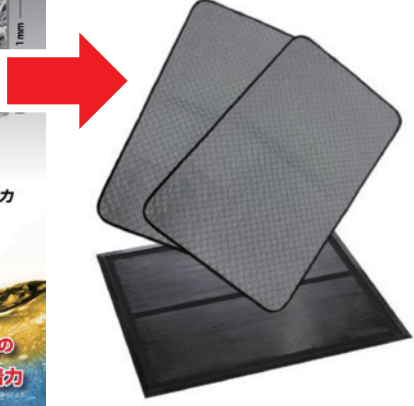

ウルトラ
油吸着

マサムネ

フロアマット
メンテナンスマット

工場や飲食店などの滑りやすい床に最適
靴裏についた油を強力吸着！

マサムネ・ナノファイバー (NF)

驚異の 4 Power

～ Nano Technology ～

油吸着力 ～ Oil absorption ～
自重の **50** 倍 (最大)

油保持力 ～ High holding power ～
他社製品の **2** 倍

油吸収力 ～ Fast adsorption ～
他社製品の **3** 倍

水吸収率 ～ Super water repellent ～
0 %

Seeplan 株式会社シープラン

驚異の油吸着力で他のマットを凌駕

マサムネの油吸着性能をマットに

驚異的な油吸着を誇るウルトラ油吸着マット
多くの飲食店様でトライアルを実施し
驚きの結果が続出！

異次元の油吸着力で

【す速く・大量に油を吸着し・逃がさない】

油吸着力：自重の **50倍** (最大)
油保持力：他社製品の **2倍**
油吸収力：他社製品の **3倍**
水吸収率：**0%**

圧倒的な油吸着力を誇る
ウルトラ油吸着マット

その秘密は

マサムネ NF のテクノロジー

独自の3層構造！

3層構造で
ナノファイバーが
油を吸着し、逃さない！

持ち出し油を
最小限にできる！

4つのパワーを備えた油吸着マット 抜群のコストパフォーマンス

油吸着量の比較

他社の油吸着マットを凌駕する圧倒的な油吸着力
この油吸着で、靴底についた油の持ち出しを徹底的にカット
床が滑らない、汚れない、清潔を保ちます！

マット種類	素材	1m ² あたりの油吸着量	ウルトラ油吸着マサムネフロアマットを基準とした比率
ウルトラ油吸着マサムネフロアマット	ポリプロピレン	約 5.9 L	100%
油吸着マットA	ポリエステル	約 4.4 L	75%
油吸着マットB	ポリプロピレン	約 3.2 L	54%
油吸着マットC	P.P (不織布)	約 1.9 L	32%
油吸着マットD	PET (不織布)	約 1.2 L	20%