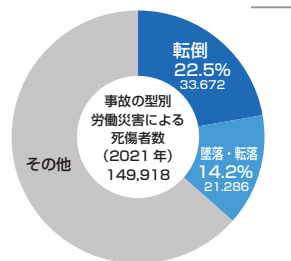

製造業でよくある労災事故

1. 1位：挟まれ・巻き込まれ事故
2. 2位：転倒事故
3. 3位：転落事故
4. 4位：切れ・擦れ事故

足元が原因となる
ことが多い事故の型
約**37%**