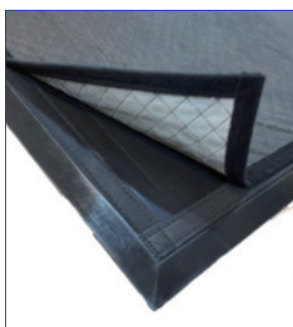

ウルトラ油吸着マットをご使用いただいた お客様からのリアルなお声

床汚れの不安・不満の解消

- ・ベタつきが改善されていて効果は素晴らしい
- ・床のヌメリがかなり改善された
- ・フロアの黒ずみが減って清掃が楽になった

労働環境・意識改善

- ・他のマットと比べて滑らないという安心感が違う
- ・マットをしっかりと踏んでフロアに油を持ち出さないという、スタッフの意識の変化・環境改善への意識の高まりを感じた

コスト・経費削減の実現

- ・これまでのマットは、敷いていても油がとれておらず、床汚れがひどく、毎月外注費をかけて清掃していた。
  このマットにしてから外注費が減り、コストの削減ができた。
- ・当たり前だと思っていたマットの経費がこんなにも削減できるなんて、驚いていた。感謝している。

簡単交換・いつでも綺麗を保てる

面ファスナー付きの専用マットベースで簡単に脱着可能
ワンタッチ交換で
いつでも綺麗を保つことができます

※ご使用の際は、専用マットベースをご使用ください。
交換の目安は1カ月程度となります。

仕様

商品名	サイズ (mm)	特記
ウルトラ油吸着マサムネ フロアマット	700×850	※専用マットベースが必要
ウルトラ油吸着マサムネ メンテナンスマット	500×800	-
専用マットベース	750×900	※ウルトラ油吸着マサムネ フロアマット専用