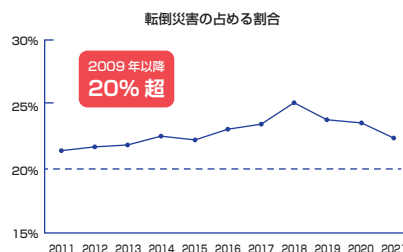

転倒災害の原因は、「滑り」、「つまずき」、「踏み外し」の3つに大きく分けられます。
転倒による災害は、約5割が「滑り」によるもの。
そのうち半数は水や油で床が濡れていて滑ったものがあります。

転倒事故を未然に防ぐことが非常に重要