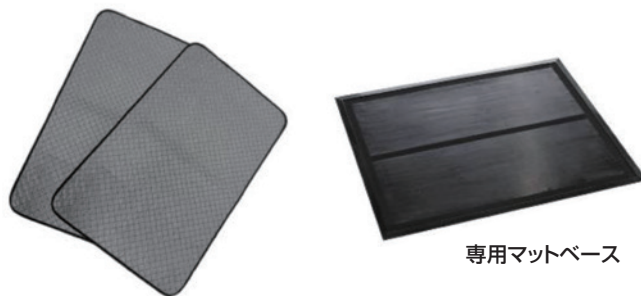

ウルトラ油吸着マサムネ フロアマット

専用マットベース

販売元

株式会社シープラン

〒101-0032 東京都千代田区岩本町 1-4-2 H・Iビル 1F
Phone : 03-5823-4623 FAX : 03-5823-4621
E-mail : info.mail@seeplan.com